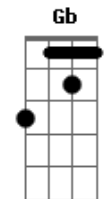

© ukulele-chords.com