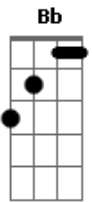

Stone Doors - Rua Dos Inválidos

Tom: Bb

m (forma dos acordes no tom de Bm)

Afinação: Eb Ab Db Gb Bb Eb

[Intro] Bm G Bm G A

Bm
Deixe tudo que puder

G
Sem desmerecer

A
Talvez encontrando a hora certa. Pode ser.
Bm
Ande tudo que puder

G
Faz por merecer

A
Acabei de deixar a porta aberta, pra você
Bm
Sobre isso que sonhava

G
Sob tudo ressuscitava

A
Mesmo quando mal se importava

Bm
Assim mesmo amanhã vai estar!

G
Aqui mesmo amanhã vai ficar

A
Com o corpo pleno volte totalmente em vão
Bm
Assim mesmo amanhã vai estar!

G

Aqui mesmo amanhã vai ficar

A
Com o corpo pleno volte totalmente em vão
Bm

Bm
Ande tudo que puder

G
Faz por merecer

A
Acabei de deixar a porta aberta, pra você
Bm

Bm
Sobre isso que sonhava

G
Sob tudo ressuscitava

A
Mesmo quando mal se importava
Bm

Bm
Assim mesmo amanhã vai estar!

G
Aqui mesmo amanhã vai ficar

A
Com o corpo pleno volte totalmente em vão
Bm

Bm
Assim mesmo amanhã vai estar

G
Assim mesmo você vai voltar?

A
Então por favor volte totalmente em vão
Bm

[Solo] Bm G Bm G A

Acordes

© ukulele-chords.com