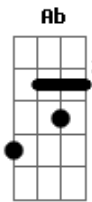

© ukulele-chords.com