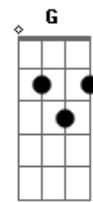

© ukulele-chords.com