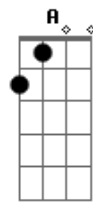

© ukulele-chords.com