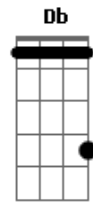

© ukulele-chords.com