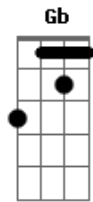

© ukulele-chords.com