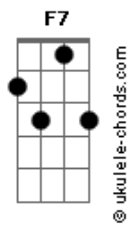

© ukulele-chords.com