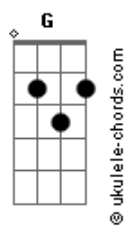

© ukulele-chords.com