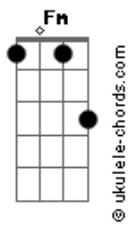

© ukulele-chords.com