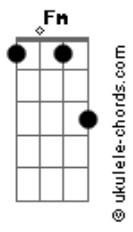

© ukulele-chords.com