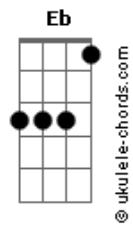

© ukulele-chords.com