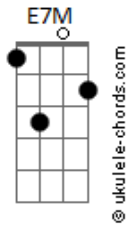

© ukulele-chords.com