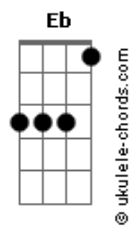

© ukulele-chords.com