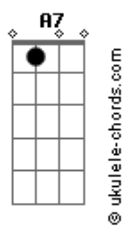

© ukulele-chords.com