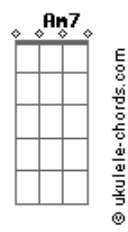

© ukulele-chords.com