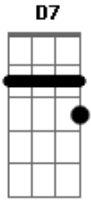

© ukulele-chords.com