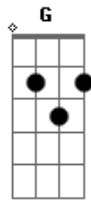

© ukulele-chords.com