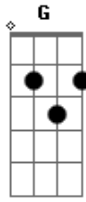

© ukulele-chords.com