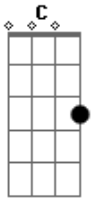

(Bass)

(Em E, Em7 A7) (x3), C, B7

Em E, Em7 A7 x3

C B7
Nah-ah...

Chorus 4:

Em
And I ain't gonna,
E Em7 A7
Stand for it, baby,
Em
I ain't gonna,
E Em7 A7
Stand for it, baby,
Em
I ain't gonna,

E Em7 A7
Stand for it, baby,
C B7
Nah-ah.

Em
And I ain't gonna,
E Em7 A7
Stand for it, baby,
Em
I ain't gonna,
E Em7 A7
Stand for it, baby,
Em
I ain't gonna,
E Em7 A7
Stand for it, baby,
C B7
Nah-ah.

(Repeat to Fade)

Acordes

© ukulele-chords.com