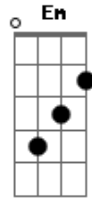

© ukulele-chords.com