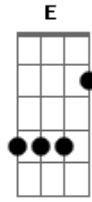

(Bass)

(Em E, Em7 A7) (x3), C, B7

Em E, Em7 A7 x3

C B7
Nah-ah...

Chorus 4:

Em
And I ain't gonna,
E Em7 A7
Stand for it, baby,
Em
I ain't gonna,
E Em7 A7
Stand for it, baby,
Em
I ain't gonna,

E Em7 A7
Stand for it, baby,
C B7
Nah-ah.

Em
And I ain't gonna,
E Em7 A7
Stand for it, baby,
Em
I ain't gonna,
E Em7 A7
Stand for it, baby,
Em
I ain't gonna,
E Em7 A7
Stand for it, baby,
C B7
Nah-ah.

(Repeat to Fade)

Acordes

© ukulele-chords.com

© ukulele-chords.com

© ukulele-chords.com

© ukulele-chords.com

© ukulele-chords.com

© ukulele-chords.com

© ukulele-chords.com

© ukulele-chords.com

© ukulele-chords.com

© ukulele-chords.com

© ukulele-chords.com