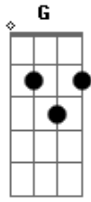

© ukulele-chords.com