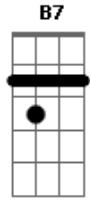

© ukulele-chords.com