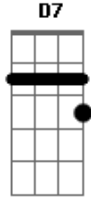

© ukulele-chords.com