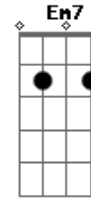

© ukulele-chords.com

© ukulele-chords.com