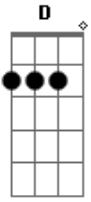

(Bass)

(Em E, Em7 A7) (x3), C, B7

Em E, Em7 A7 x3

C B7
Nah-ah...

Chorus 4:

Em
And I ain't gonna,
E Em7 A7
Stand for it, baby,
Em
I ain't gonna,
E Em7 A7
Stand for it, baby,
Em
I ain't gonna,

E Em7 A7
Stand for it, baby,
C B7
Nah-ah.

Em
And I ain't gonna,
E Em7 A7
Stand for it, baby,
Em
I ain't gonna,
E Em7 A7
Stand for it, baby,
Em
I ain't gonna,
E Em7 A7
Stand for it, baby,
C B7
Nah-ah.

(Repeat to Fade)

Acordes

© ukulele-chords.com