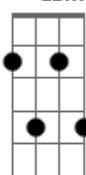

© ukulele-chords.com

Am7