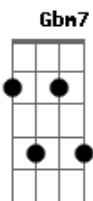

© ukulele-chords.com