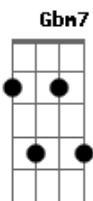

Steven Universo - Ser Humano

tom:

D

Intro: G7M Gbm7 G7M Gbm7 Am7 D G7M

[Primeira-Parte]

G7M

Um tempinho só

Gbm7

Algo diferente desta vez

G7M

Um tempinho só

Gbm7

Am7

D

G7M

Algo diferente, mas estou sonhando com

Gbm7

G7M

Gbm7

Você ... Você... Você

Am7 D G7M

Acordes

© ukulele-chords.com

© ukulele-chords.com