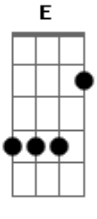

Steven Universo - Ruby Viajante

Tom: E

E Ab Dbm
Ruby viajante, viaja na solidão
Dbm Gb E
É uma pedra solitária então
E Ab Dbm
Ruby viajante, não é mais fusão
Gb
A sujeira, o pó e o perigo
E
Meu novo lação
(E E7)

Gbm
Eu sempre pensei que eu ficaria ao seu lado
E A7
Mas sinto você esfriar
Gbm
Olhar no seus olhos faz qualquer gem chorar
E F E
Mas não preciso de ninguém pra abraçar
(E Ab Dbm Gb E)
E Ab Dbm
Ruby viajante, viaja na solidão
Dbm Gb E
É uma pedra solitária então

Acordes

© ukulele-chords.com