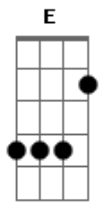

Steven Universo - Ruby Viajante

Tom: E

E Ab Dbm
Ruby viajante, viaja na solidão
Dbm Gb E
É uma pedra solitária então
E Ab Dbm
Ruby viajante, não é mais fusão
Gb
A sujeira, o pó e o perigo
E
Meu novo lação
(E E7)

Gb
Eu sempre pensei que eu ficaria ao seu lado Gbm
E A7
Mas sinto você esfriar
Gb Gbm
Olhar no seus olhos faz qualquer gem chorar
E F E
Mas não preciso de ninguém pra abraçar
(E Ab Dbm Gb E)
E Ab Dbm
Ruby viajante, viaja na solidão
Dbm Gb E
É uma pedra solitária então

Acordes

© ukulele-chords.com