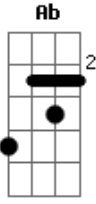

© ukulele-chords.com

© ukulele-chords.com