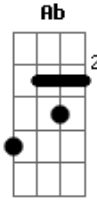

© ukulele-chords.com