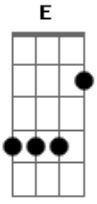

Steven Universo - Ruby Viajante

Tom: E

E Ab Dbm
Ruby viajante, viaja na solidão
Dbm Gb E
É uma pedra solitária então
E Ab Dbm
Ruby viajante, não é mais fusão
Gb
A sujeira, o pó e o perigo
E
Meu novo lação
(E E7)

Gbm
Eu sempre pensei que eu ficaria ao seu lado
E A7
Mas sinto você esfriar
Gbm
Olhar no seus olhos faz qualquer gem chorar
E F
Mas não preciso de ninguém pra abraçar
(E Ab Dbm Gb E)
E Ab Dbm
Ruby viajante, viaja na solidão
Dbm Gb E
É uma pedra solitária então

Acordes

© ukulele-chords.com