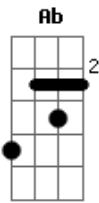

© ukulele-chords.com