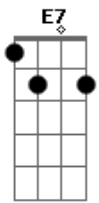

© ukulele-chords.com