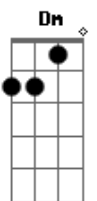

© ukulele-chords.com

[Ponte]

[Terceira Parte]

[Parte 1 De 2]

[Parte 2 De 2]

Whisky, vinho, absinto e cachaça
Eu não sei mais o que escolher
Será que se eu pedir, eles vão tocar
Seria aquela que me faz lembrar da minha derrota
[Pré-Refrão]

[Refrão]

Dançando nos desertos, cheio de mentes vazias
Querendo ser, aquele que você queria
Mas o que você quer, eu já sei
Conquistar uma Lua e talvez algumas outras também

[Solo]

[Dedilhado]Pré-refrão

[Refrão Final]

Dm C
Desmaiado, olhos fechados e minha mente em você
Dm C
O que será de mim quando tudo amanhecer
Dm C
Devo seguir atrás ou um rumo então?
C Dm
Acordei no Kalahari mas ninguém me avisou, não

[Final]

C| -0-----5p6p5-3-5b-----|