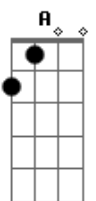

© ukulele-chords.com