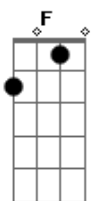

Sterna Peyote - Kalahari

tom:
F (forma dos acordes no tom de G)

Afinação: D G C F A D

[Afinação: C G C F A D - DROP C]

Intro: [Parte 1 De 2]

[Parte 2 De 2]

[Ponte]

[Primeira Parte]

[Parte 1 De 2]

[Parte 2 De 2]

Pela noite eu saio por aí
Acreditando que eu vou beber a noite inteira até cair
Mas pelo caminho meu pneu furou
Larguei a pé, olhei pra noite e ela me chamou

[Ponte]

[Segunda Parte]

Chegando em um posto na conveniência
Comprei uma cachaça pra compensar minha desistência

[Pré-Refrão]

É uma da manhã, e não sei o que vou fazer
E um lugar no meio do nada vai me satisfazer

[Refrão]

Dançando nos desertos até o Sol nascer
Procurando por alguém sem entender
Por que faço isso, se ela não sai da minha cabeça
Devo estar enlouquecendo ou melhor que eu, desapareça

Acordes

© ukulele-chords.com