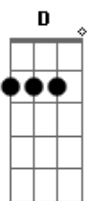

© ukulele-chords.com