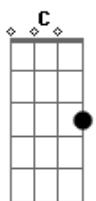

© ukulele-chords.com