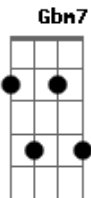

© ukulele-chords.com