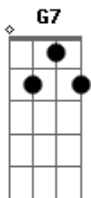

© ukulele-chords.com