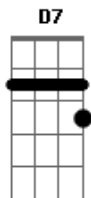

© ukulele-chords.com

© ukulele-chords.com