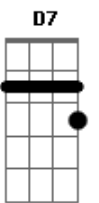

© ukulele-chords.com