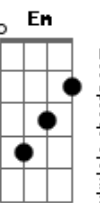

© ukulele-chords.com