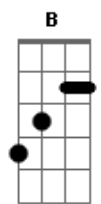

Stephen Ulrich Band - Long Plays

Tom: B

(com acordes na forma de G)

Capostrate na 4ª casa

Vai, mas deixe os meus vinhos G B7 Em

Tudo isso foi você quem quis Am7 D

Então te manda e me deixa em paz

Siga essa vida infeliz, aproveita essa deixa e diz G B7 Em D

Que vai sumir do mapa e até

Desaparecer, ou fugir pra longe, fez por merecer. C

Não me engane não, faça-me o favor C D

Leve o seu amor, mas deixe os meus Long Plays G

Vem, vem correndo pra me ver G B7 Em Am7

D

Você tem que me devolver meu Lp do Simonal

G B7 Em Am7

Manda para minha caixa postal aquela minha coleção D

De música experimental, você tem que desaparecer C

Não, não vá dizer que arranhou G B7 Em Am7

Os discos que minha avó me deu Am7 D

E, bem que ela falou pra eu

Desaparecer, vou fugir pra longe, longe de você G C G Am7

Não me engane não, faça-me o favor Am7 C D

Leve o seu amor, mas deixe os meus Long Plays C

Leve tudo que quiser, deixe os Long Plays G C

Leve tudo que quiser. G

Acordes

© ukulele-chords.com