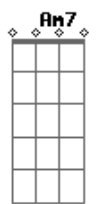

© ukulele-chords.com