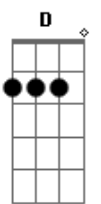

© ukulele-chords.com