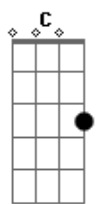

© ukulele-chords.com