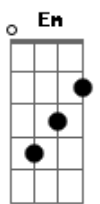

© ukulele-chords.com