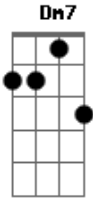

© ukulele-chords.com