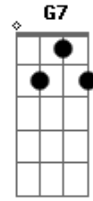

© ukulele-chords.com

© ukulele-chords.com