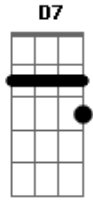

© ukulele-chords.com