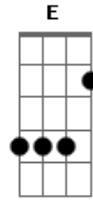

© ukulele-chords.com