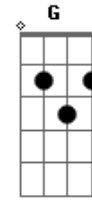

© ukulele-chords.com