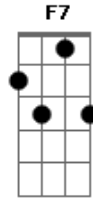

© ukulele-chords.com

© ukulele-chords.com