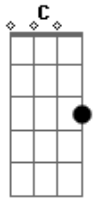

Stênio Március - Uma Coisa Peço

Tom: C
Intro: Am Dm7 F G7 C7 F7 Dm7 Am E

Am Dm7
Uma coisa peço ao senhor e a buscarei
G G7 C7 B7- (E E)
Que eu possa sempre estar na casa do meu rei
Am Dm7
Pois não há sentido e a vida perde a razão
Dm G7 C7
Se de Jesus Cristo eu afastar meu coração
F7
Sei que é árdua a caminhada
G

E só não poderei seguir
F D7 G Am7 G
E por isso eu peço socorro a ti
C Dm7 F
Senhor, segura a minha mão
G7 C7 C7 F#7-
Me ajuda, me ajuda na direção
F7 G
Não permita que eu me perca
Em Am7
Loucamente em meus caminhos
Dm7 D7 F G
Quero sempre estar ao lado teu
Am (Am Am7)
Na tua casa pai

Acordes

© ukulele-chords.com