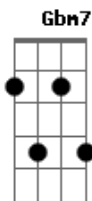

Stênio Március - Canta Assim Mesmo

Tom: A

A (A A)
Se não tem quem ouça, canta assim mesmo
D A Bm Bm
Pássaro sozinho lá na floresta
E A
D
Canta e vai tentando assim afastar os males do seu peito
A (D
A)
Fazer o seu dia um pouco melhor
A D
(A A)
Sei que é triste às vezes cantar sozinho
D A
Bm Bm
Quando o que se quer é gritar ao mundo
E A
D
Gratidão que traz o peito, a sina dessa melodia
A (D A
)
Louvação ao deus, o seu criador
Bm7
Canta que o vento sopra mais leve
G
Que as folhas brilham mais verdes
D

Que o rio corre mais sábio
Bm7 Gbm7
Canta que um anjo abre um sorriso
G
E o céu azul, comovido
Dm7- Gb
Se esconde em nuvens e faz chover
Bm7 Gbm7
Dm7- Gb
Canta que, embora breve esse canto
G
Pois teu ar é curto e ligeiro
D
Mas, o sentimento, infinito
A Bm7 Gbm7
Canta que teu deus escuta, sereno
G
E ao cantador, tão pequeno
E (E D E)
Se revelam muitas grandezas
A D A
(A A)
Se não tem quem ouça, canta assim mesmo
D A Bm Bm
Cada um tem seu trabalho e missão
E A
D
Gbm7
G
Canta cada vez mais lindo, até o último suspiro 2 x fim
A (D A)
Doce é morrer de tanto cantar

Acordes

© ukulele-chords.com

© ukulele-chords.com

© ukulele-chords.com

© ukulele-chords.com

© ukulele-chords.com

© ukulele-chords.com

© ukulele-chords.com

© ukulele-chords.com