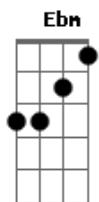

Stefano Mota - Trégua

tom:

Bbm

É você que tem todos os lares

Bbm7 **Bbm** **Bbm7M**

Os pares

Bbm7 **Bb7**

E todas as contradições

Gb7M **Ab7**

É você que além dos pesares

Db7M

Consegue sorrir e se surpreender

Ebm **F7** **Bbm7**

Só você que sabe bem antes o que é pra ser

Bbm7

E assim sem ter pena de mim

Gb7

Me nega sem trégua

F7 **Bbm** Riff

Já posso até ver o meu fim

Bbm **Bbm7M**

É você que maltrata a letra

Bbm7 **Bb7**

E se encontra na alma de qualquer poema

Gb7M **Ab7**

Sem você a vida seria uma mente

Db7M

Tão simples de ideias pequenas

Ebm **F7**

Com você meu dias já tinham

Bbm7

Seu próprio caminho

Bbm7 **Gb7** **F7**

Hoje estou Sentado no mesmo lugar

Bbm Riff

Onde me deixou

Acordes

© ukulele-chords.com