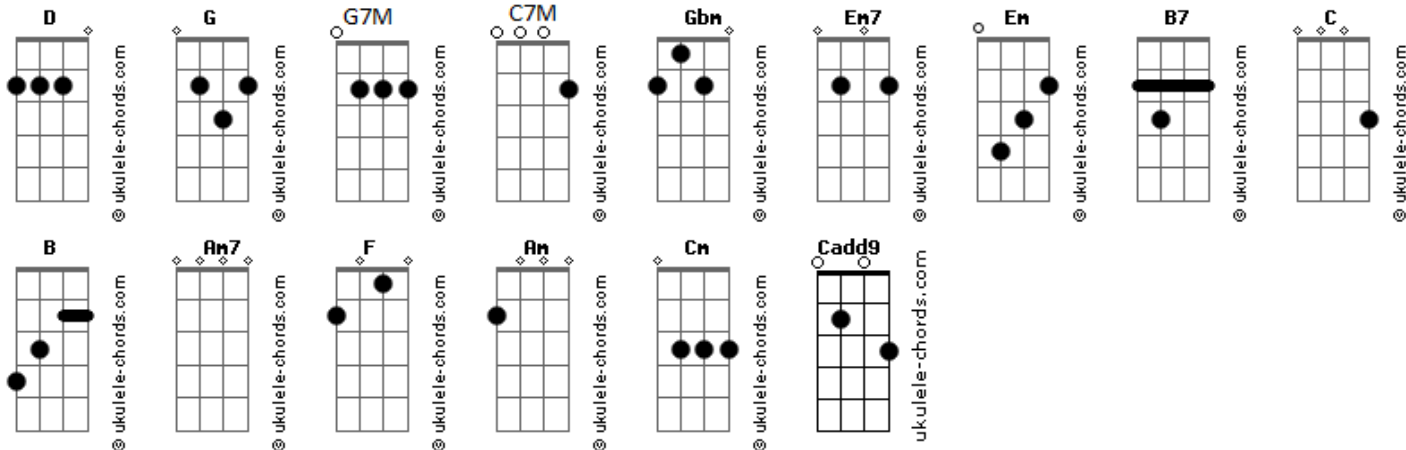

Stefano Mota - Se Eu Não Te Amasse Tanto Assim

tom:

Intro: D G7M Gb4 Gbm
 Em7 Em B7 Cadd9 C C7M B
 D Am7 Gb4 Gb4
 G D

G C Gb4
 Meu coração, sem direção
 B7 G
 Voando só por voar
 C Gb4
 Sem saber onde chegar
 B7 C
 Sonhando em te encontrar

G
 E as estrelas
 Am7 Gb4
 Que hoje eu descobri
 C
 No Teu olhar
 G F Cadd9
 As estrelas vão me guiar
 G D G
 Se eu não te amasse tanto assim
 B7
 Talvez perdesse os sonhos
 C G
 Dentro de mim
 Am7 Gb4 G
 E vivesse na escuridão

D G
 Se eu não te amasse tanto assim
 B7
 Talvez não visse flores
 C G

Acordes

Por onde eu vim
 Am7 Gb4 G G D
 Dentro do meu coração

G Am Gb4
 Hoje eu sei, eu te amei
 B7
 No vento de um temporal
 G C Gb4
 Mas fui mais, muito além
 B7 C
 Do tempo do vendaval

D G
 Se eu não te amasse tanto assim
 B7
 Talvez não visse flores
 C G
 Por onde eu vim
 C Gb4 C7M G
 Dentro do meu coração