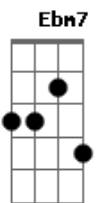

© ukulele-chords.com