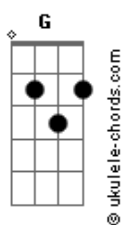

# Stéfano Ferraz - Sino Mensageiro

tom:

Intro: G A7 C D G

[Primeira Parte]

G  
Tô atrás de uma casinha

Am7  
Cor laranja pra morar

C7M  
Perfumada pelas flores

D  
Nativas do lugar

G  
Pra saber do vento bom

Am7  
Canta o Sino Mensageiro

Bm7  
No calor Sol de verão

C7M D  
E se der o ano inteiro

[Pré-Refrão]

Em7 Am7  
Dormir de janela aberta toda noite

D G D  
Os grilos as corujas e o mar ahh

Bm7 C7M  
Vem morar comigo

D7  
Ou vai me visitar

( G A7 C D G )

[Segunda Parte]

G  
Pra saber do vento bom

Am7  
Canta o Sino Mensageiro

Bm7  
No calor Sol de verão

C7M D  
E se der o ano inteiro

## Acordes

[Pré-Refrão]

Em7 Am7  
Dormir de janela aberta toda noite

D G D  
Os grilos as corujas e o mar ahh

Em7 Am7  
E se for, bem do jeito que imagino

C7M  
Vou voltar a ser menino

D  
Pra na chuva ir brincar