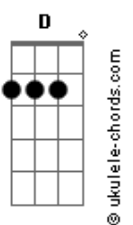

# Stéfano Ferraz - Sino Mensageiro

tom:

Intro: G A7 C D G

[Primeira Parte]

G  
Tô atrás de uma casinha

Am7  
Cor laranja pra morar

C7M  
Perfumada pelas flores

D  
Nativas do lugar

G  
Pra saber do vento bom

Am7  
Canta o Sino Mensageiro

Bm7  
No calor Sol de verão

C7M D  
E se der o ano inteiro

[Pré-Refrão]

Em7 Am7  
Dormir de janela aberta toda noite

D G D  
Os grilos as corujas e o mar ahh

Bm7 C7M  
Vem morar comigo

D7  
Ou vai me visitar

( G A7 C D G )

[Segunda Parte]

G  
Pra saber do vento bom

Am7  
Canta o Sino Mensageiro

Bm7  
No calor Sol de verão

C7M D  
E se der o ano inteiro

## Acordes

[Pré-Refrão]

Em7 Am7  
Dormir de janela aberta toda noite

D G D  
Os grilos as corujas e o mar ahh

Em7 Am7  
E se for, bem do jeito que imagino

C7M  
Vou voltar a ser menino

D  
Pra na chuva ir brincar