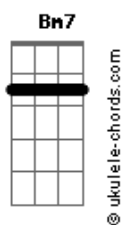

Bm7 C7M  
Vem morar comigo

D7  
Ou vai me visitar

( G A7 C D G )

[Segunda Parte]

G  
Pra saber do vento bom

Am7  
Canta o Sino Mensageiro

Bm7  
No calor Sol de verão

C7M D  
E se der o ano inteiro

## Acordes

[Pré-Refrão]

Em7 Am7  
Dormir de janela aberta toda noite

D G D  
Os grilos as corujas e o mar ahh

Em7 Am7  
E se for, bem do jeito que imagino

C7M  
Vou voltar a ser menino

D  
Pra na chuva ir brincar