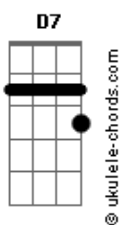

# Stéfano Ferraz - Sino Mensageiro

tom:

Intro: G A7 C D G

[Primeira Parte]

G  
Tô atrás de uma casinha

Am7  
Cor laranja pra morar

C7M  
Perfumada pelas flores

D  
Nativas do lugar

Em7 Am7  
E se for, bem do jeito que imagino

C7M  
Vou voltar a ser menino

D  
Pra na chuva ir brincar

[Refrão]

G D Em7  
Teu Bem Me Faz Bem

Bm7 C7M  
Vem morar comigo

D7  
Vem me namorar

G D Em7  
Teu Bem Me Faz Bem

Bm7 C7M  
Vem morar comigo

D7  
Ou vai me visitar

( G A7 C D G )

[Segunda Parte]

G  
Pra saber do vento bom

Am7  
Canta o Sino Mensageiro

Bm7  
No calor Sol de verão

C7M D  
E se der o ano inteiro

## Acordes

[Pré-Refrão]

Em7 Am7  
Dormir de janela aberta toda noite

D G D  
Os grilos as corujas e o mar ahh

Em7 Am7  
E se for, bem do jeito que imagino

C7M  
Vou voltar a ser menino

D  
Pra na chuva ir brincar