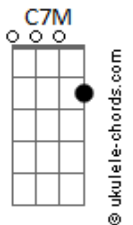

# Stéfano Ferraz - Sino Mensageiro

tom:

Intro: G A7 C D G

[Primeira Parte]

G  
Tô atrás de uma casinha

Am7  
Cor laranja pra morar

C7M  
Perfumada pelas flores

D  
Nativas do lugar

G  
Pra saber do vento bom

Am7  
Canta o Sino Mensageiro

Bm7  
No calor Sol de verão

C7M D  
E se der o ano inteiro

[Pré-Refrão]

Em7 Am7  
Dormir de janela aberta toda noite

D G D  
Os grilos as corujas e o mar ahh

Bm7 C7M  
Vem morar comigo

D7  
Ou vai me visitar

( G A7 C D G )

[Segunda Parte]

G  
Pra saber do vento bom

Am7  
Canta o Sino Mensageiro

Bm7  
No calor Sol de verão

C7M D  
E se der o ano inteiro

## Acordes

[Pré-Refrão]

Em7 Am7  
Dormir de janela aberta toda noite

D G D  
Os grilos as corujas e o mar ahh

Em7 Am7  
E se for, bem do jeito que imagino

C7M  
Vou voltar a ser menino

D  
Pra na chuva ir brincar