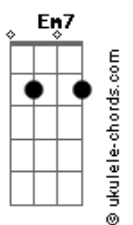

# Stéfano Ferraz - Sino Mensageiro

tom:

Intro: G A7 C D G

[Primeira Parte]

G  
Tô atrás de uma casinha

Am7  
Cor laranja pra morar

C7M  
Perfumada pelas flores

D  
Nativas do lugar

Em7 Am7  
E se for, bem do jeito que imagino

C7M  
Vou voltar a ser menino

D  
Pra na chuva ir brincar

[Refrão]

G D Em7  
Teu Bem Me Faz Bem

Bm7 C7M  
Vem morar comigo

D7  
Vem me namorar

G D Em7  
Teu Bem Me Faz Bem

Bm7 C7M  
Vem morar comigo

D7  
Ou vai me visitar

( G A7 C D G )

[Segunda Parte]

G  
Pra saber do vento bom

Am7  
Canta o Sino Mensageiro

Bm7  
No calor Sol de verão

C7M D  
E se der o ano inteiro

## Acordes

[Pré-Refrão]

Em7 Am7  
Dormir de janela aberta toda noite

D G D  
Os grilos as corujas e o mar ahh

Em7 Am7  
E se for, bem do jeito que imagino

C7M  
Vou voltar a ser menino

D  
Pra na chuva ir brincar