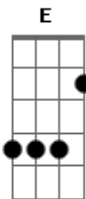

Stéfano Di Maro - Copo Furado

tom:

Intro: A D E D

[Primeira Parte]

Gbm E
Chega sexta feira eu vou pra onde?
Bm D E
Onde tiver pinga e o paga pau até se esconde
Bm A E
O grupinho é bom o copo furou logo que eu entrei
Bm A E
No espelho eu me vi, já tinha três não acreditei
Bm D A E
E fala enrolado só gente boa do meu lado
Bm D A E
Acabei de entortar mas foi bonito, nem tô chapado

[Refrão]

A
O seu garçom
D E
Tamo junto e misturado
A
Por favor
D E
Nunca saia do meu lado
A
O seu garçom
D E
Tô meio chateado
Bm D E A D
Desce mais uma que meu copo tá furado
A
O seu garçom
D E
Tamo junto e misturado
A
Por favor
D E
Nunca saia do meu lado
A
O seu garçom
D E
Tô meio chateado
Bm D E A
Desce mais uma que meu copo tá furado

Acordes

© ukulele-chords.com

© ukulele-chords.com

© ukulele-chords.com

© ukulele-chords.com

© ukulele-chords.com

(D E Gbm D E)

Gbm E
Chega sexta feira eu vou pra onde?
Bm D E
Onde tiver pinga e o paga pau até se esconde
Bm A E
O grupinho é bom o copo furou logo que eu entrei
Bm A E
No espelho eu me vi, já tinha três não acreditei
Bm D A E
E fala enrolado só gente boa do meu lado
Bm D A E
Acabei de entortar mas foi bonito, nem tô chapado