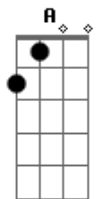

Stéfano Di Maro - Copo Furado

tom:

Intro: A D E D

[Primeira Parte]

Gbm E
Chega sexta feira eu vou pra onde?
Bm D E
Onde tiver pinga e o paga pau até se esconde
Bm A E
O grupinho é bom o copo furou logo que eu entrei
Bm A E
No espelho eu me vi, já tinha três não acreditei
Bm D A E
E fala enrolado só gente boa do meu lado
Bm D A E
Acabei de entortar mas foi bonito, nem tô chapado

[Refrão]

A
O seu garçom
D E
Tamo junto e misturado
A
Por favor
D E
Nunca saia do meu lado
A
O seu garçom
D E
Tô meio chateado
Bm D E A D
Desce mais uma que meu copo tá furado
A
O seu garçom
D E
Tamo junto e misturado
A
Por favor
D E
Nunca saia do meu lado
A
O seu garçom
D E
Tô meio chateado
Bm D E A
Desce mais uma que meu copo tá furado

Acordes

© ukulele-chords.com

© ukulele-chords.com

© ukulele-chords.com

© ukulele-chords.com

© ukulele-chords.com

(D E Gbm D E)

Gbm E
Chega sexta feira eu vou pra onde?
Bm D E
Onde tiver pinga e o paga pau até se esconde
Bm A E
O grupinho é bom o copo furou logo que eu entrei
Bm A E
No espelho eu me vi, já tinha três não acreditei
Bm D A E
E fala enrolado só gente boa do meu lado
Bm D A E
Acabei de entortar mas foi bonito, nem tô chapado