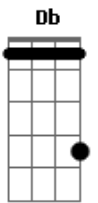

© ukulele-chords.com