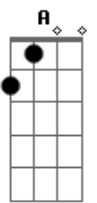

© ukulele-chords.com