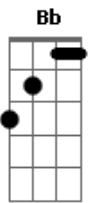

© ukulele-chords.com