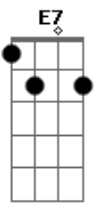

© ukulele-chords.com