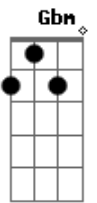

© ukulele-chords.com