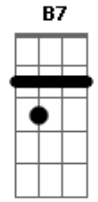

© ukulele-chords.com