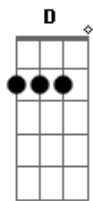

C
De peur de retomber encore,encore sur toi sur toi sur toi
G D Em
Entre nos murs tu t'endors dans d'autres bras tout ce que
Bm-
j'endure oh...porte ton nom
G D
À l'amour comme à la guerre
Am Em C
À l'amour comme à la guerre
G D
Du paradis à l'enfer
Am Em
C'est l'amour comme à la guerre
C G
Attendre comme un condamné
D Em
Cette grâce qui n'arrive pas
C G
Et retourner l'arme contre soi
Am Em
On ne sait plus aimer
C Am Em C G D
aimer...aimer...aimer...aimer...aimer...aimer...aimer...aimer
G C G C
ouh..ouh...ouhh...ouh..ouh...ouh...ouh...ouh...ouououououhhhh
C
ah..ah..aaaaaah
G
Attendre la peur aux entrailles
C
Que tu viennes nous achever
G
Nos vies comme un champ de bataille
C
Et l'amour pour s'entre-tuer
G
Ouh ouh...
C G
Et l'amour pour s'entre-tuer
C
Ouh ouh.

Acordes