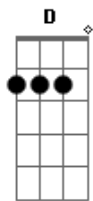

C
De peur de retomber encore,encore sur toi sur toi sur toi
G D Em
D Bm-
Entre nos murs tu t'endors dans d'autres bras tout ce que
j'endure oh...porte ton nom
G D
À l'amour comme à la guerre
Am Em C
À l'amour comme à la guerre
G D
Du paradis à l'enfer
Am Em
C'est l'amour comme à la guerre
C G
Attendre comme un condamné
D Em
Cette grâce qui n'arrive pas
C G
Et retourner l'arme contre soi
Am Em
On ne sait plus aimer
C Am Em C G D
C
aimer...aimer...aimer...aimer...aimer...aimer...aimer...aimer
G C G C
C
ouh..ouh...ouhh...ouh..ouh...ouh...ouh...ouh...ouououououhhhh
C
ah..ah..aaaaaah
G
Attendre la peur aux entrailles
C
Que tu viennes nous achever
G
Nos vies comme un champ de bataille
C
Et l'amour pour s'entre-tuer
G
Ouh ouh...
C G
Et l'amour pour s'entre-tuer
C
Ouh ouh.

Acordes