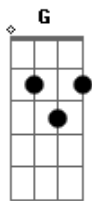

© ukulele-chords.com