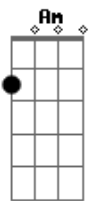

© ukulele-chords.com