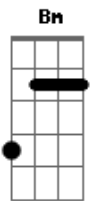

© ukulele-chords.com

© ukulele-chords.com