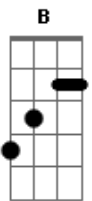

© ukulele-chords.com