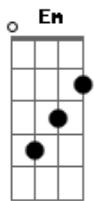

© ukulele-chords.com