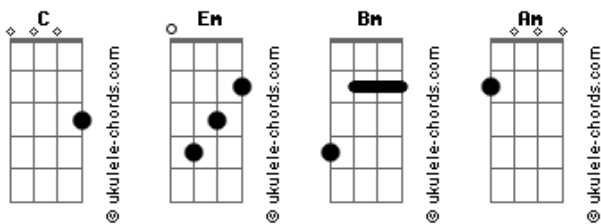

# Sr. Bamba - Segue o Flow

Tom: C  
Intro: riff guitarra: (Em / Bm / Am / Bm ) 4x

Segue o flow...  
 Em Bm Am Bm  
 Eu tenho tudo o que ela gosta  
 De onde vem tem muito mais que eu posso buscar  
 Em Bm  
 Viver num mundo sem resposta  
 Am Bm  
 Não tem aposta, a passos da desilusão  
 Em Bm  
 Se quer minha correria eu tenho a arte  
 Am Bm  
 Me ver por toda parte, aqui não tem decepção  
 Em Bm  
 Viver a vida é pra quem tem coragem  
 Am Bm  
 É só colar com noiz que o resto você já sabe

Refrão

Em  
 Cantando eu vou  
 Bm  
 Assim que sou  
 C  
 No flow  
 Am  
 É na batida que vou  
 Em  
 Cantando eu vou  
 Bm  
 Assim que sou  
 C  
 No flow  
 Am  
 Sempre sendo o que sou

Arranjo: ( Em / Bm / Am / Bm ) (4x)

Em Bm  
 Eu tenho tudo o que ela gosta  
 Am Bm  
 De onde vem tem muito mais que eu posso buscar  
 Em Bm  
 Viver num mundo sem resposta  
 Am Bm  
 Não tem aposta, a passos da desilusão  
 Em Bm  
 Se quer minha correria eu tenho a arte  
 Am Bm  
 Me ver por toda parte, aqui não tem decepção  
 Em Bm  
 Viver a vida é pra quem tem coragem  
 Am Bm

## Acordes

É só colar com noiz que o resto você já sabe

Refrão

Em  
 Cantando eu vou  
 Bm  
 Assim que sou  
 C  
 No flow  
 Am  
 É na batida que vou  
 Em  
 Cantando eu vou  
 Bm  
 Assim que sou  
 C  
 No flow  
 Am  
 Sempre sendo o que sou  
 Solo guitarra: (Em / Bm / C / Am ) 4x