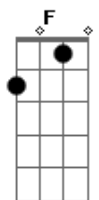

Sr. Bamba - Lembranças Digitais

Tom: F

Sr. Bamba, disco dois
E eu sou suspeito
É só lamento
Pra quem não acreditou
Musicalidade e respeito
Litoral Norte, São Sebastião
Então vai, segue o efeito e vai, vai
Intro: (Dm / Dm7) (8x)

Dm Dm7
Tantos lugares andei
Dm Dm7
E o que vi deixei lá
Dm Dm7
Fotos transbordam HD?
Dm Dm7
Pilhas de lembranças digitais
Dm Dm7 Dm Dm7
Haja espaço pra guardar saudade tamanha
Dm Dm7
Mensagens que vão e quem vem

Dm Dm7
De um plano observo a energia geral
Dm Dm7
Dois passos e tô mais além

Dm Dm7
Do que você nem imagina pensar
Dm Dm7 Dm Dm7
Haja espaço pra guardar saudade tamanha

Arranjo e Solo metais: (Dm / Dm7) (8x)

Dm Dm7
Mensagens que vão e quem vem
Dm Dm7
De um plano observo a energia geral
Dm Dm7
Dois passos e tô mais além
Dm Dm7
Do que você nem imagina pensar
Dm Dm7 Dm Dm7
Haja espaço pra guardar saudade tamanha

Acordes

© ukulele-chords.com