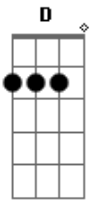

Bob Esponja (Spongebob Squarepants) - Laço Laçado

Tom: G

Intro: C G D G

Se quer saber como se faz um nó
 é muito fácil veja só
 Bumbum na cadeira, agora fique ligado
 O que é isso?
 É o laço laçado

Puxe o cordão de um lado pro outro
 Vira por cima e cruza de novo

Faça o laço laçado e então
 o seu sapato vira sensação
 (Solo)

Faça o lado laçado e então
 o seu sapato vira sensação

Acordes

© ukulele-chords.com

© ukulele-chords.com

© ukulele-chords.com