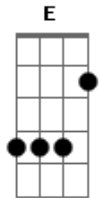

Sozo - Quem É Este?

Tom: **E**
Intro:

Riff 1(1:25) - 4x

Guitarra 2: - no final da introdução

Quem é este
O Rei da Glória?
Abram-se os portais eternos
Quem é este
O Rei da Glória?
Abram-se os portais

Riff 2(2:21) - 4x

Abram-se os portais
Eternos portais
Pra que entre o Rei da Glória

Ponte: **A Dbm B Dbm A (Dbm)**

Base: **A B**

Guitarra 2 na primeira estrofe:

Solo:

Acordes

© ukulele-chords.com