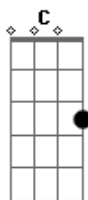

© ukulele-chords.com

© ukulele-chords.com