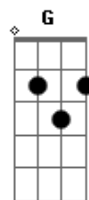

© ukulele-chords.com