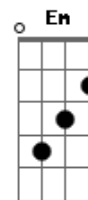

© ukulele-chords.com