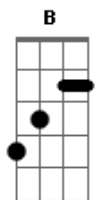

Soy Luna - Mano a Mano

Tom: B

m (forma dos acordes no tom de Am)

Capostrate na 2ª casa

Intro: Am

Am F
Ser quién soy quiero una trégua
C E7
Mi cabeza no da más
Am F
Quiero sentir, vivir sin competencia
C E7
Esta en mi siempre ganar
Am
Saber que aquí y allá
F
No habrá respuesta
C E7
Mas me duele el confesar
Am F
Quiero sentir, vivir sin competencia
C E7

Es que sólo sé ganhar

F G
Tengo un escudo aquí en el corazón
F E7
Hoy verás bién lo que soy ,soy lo que soy
Am F C Em Am F
Mano a ma...no quién es él villano?
C E7
Soy la que te enseña mas
Am F C Em Am F
Mano a ma...no no sé como acomodarme
C E7
Mi vida ya es un desastre
Am F C Em Am F
Mano a ma...no quién es él villano?
C E7
Verás lo que yo puedo hacer
Am F C Em Am F
Mano a ma...no buena o mala
C E7 Am E7 Am
Siempre señalada mano a mano estamos hoy

Acordes

© ukulele-chords.com