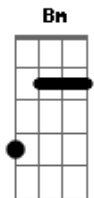

© ukulele-chords.com