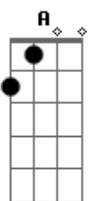

A
Yo no sé lo que me pasa
D E
Cuando estoy con vos
A
Me hipnotiza tu sonrisa
D E
Me desarma tu mirada
A
Y de mi no queda nada
D E A - D - E
Me derrito como un hielo al sol
A
Cuando vamos a algún lado
Dbm
Nunca elijo yo
D
Porque lo único que quiero
E
Es ir contigo
A
Vivo dando vueltas
Dbm
A tu alrededor
D
Como un perro abandonado
E
Que en la calle te siguió
A
Pero yo no soy tu prisionero
Dbm
Y no tengo alma de robot
D
Es que hay algo en tu carita
A
Que me gusta
B
Que me gusta
E
Y se llevó mi corazón
A
Pero yo no soy tu prisionera
Dbm
Y no tengo alma de robot
D
Es que hay algo en tu carita
A
Que me gusta
B
Que me gusta
E A - G - D - E (2x)
Y se llevó mi corazón
A
Puede ser por tu carácter
D E
O mi voluntad
A

Me hipnotiza tu sonrisa
D E
Me desarma tu mirada
A
Y de mi no queda nada
D E A - D - E
Me derrito como un hielo al sol
A
Cuando vamos a algún lado
Dbm
Nunca elijo yo
D
Porque lo único que quiero
E
Es ir contigo
A
Vivo dando vueltas
Dbm
A tu alrededor
D
Como un perro abandonado
E
Que en la calle te siguió
A
Pero yo no soy tu prisionero
Dbm
Y no tengo alma de robot
D
Es que hay algo en tu carita
A
Que me gusta
B
Que me gusta
E
Y se llevó mi corazón
A
Pero yo no soy tu prisionera
Dbm
Y no tengo alma de robot
D
Es que hay algo en tu carita
A
Que me gusta
B
Que me gusta
E A - D - E (2x)
Y se llevó mi corazón
A - G - D - E
Y se llevó mi corazón
A - G - D - E
Y se llevó mi corazón
A - G - D - E
Tu carita, que me gusta
A - G - D - E
Y se llevó mi corazón
A - G - D - E
Tu carita, que me gusta
A - G - D - E
Y se llevó mi corazón
A - G - D - E - A
Tu carita se llevo mi corazon

Acordes

© ukulele-chords.com