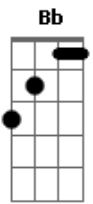

© ukulele-chords.com