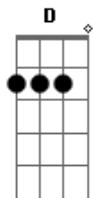

© ukulele-chords.com