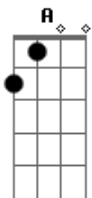

© ukulele-chords.com