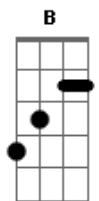

© ukulele-chords.com

A B
E ao pescoço descer

Em G
Por que me deixas sem ar

A B
Ao me beijar?

Em G
Teu cheiro é de revirar

A B
Desequilibrar

Em G
Tuas mãos me fazem tremer

A B
Enlouquecer

Em G
É só minha orelha morder

A B
E ao pescoço descer

(Em G A B)
(Em G A B)

Em G
Why do you leave me breathless

A B
When you kiss me?

Em G
Your smell is to overturn

A B
Unbalance

Em G
Your hands make me shake

A B
Go crazy

Em G
It's just my ear biting

A B
And down to the neck

Em G
Why do you leave me breathless

A B
When you kiss me?

Em G
Your smell is to overturn

A B
Unbalance

Em G
Your hands make me shake

A B
Go crazy

Em G
It's just my ear biting

A B
And down to the neck

[Final] Em G A B
Em G A B