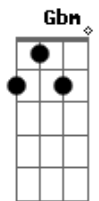

Soy Capullo - Kiss Me

tom:

Gbm (forma dos acordes no tom de Em)

Capostraste na 2ª casa

Intro: Em G A B

Em G
Por que me deixas sem ar

A B
Ao me beijar?

Em G
Teu cheiro é de revirar

A B
Desequilibrar

Em G
Tuas mãos me fazem tremer

A B
Enlouquecer

Em G
É só minha orelha morder

A B
E ao pescoço descer

(Em G A B)

Em
Você tem um jeito muito

G
Incomum de ser

Chega de um jeito

A
Que eu não consigo prever

B
Não consigo correr

Em
Você faz de um jeito

G
Que eu não consigo conter

Queima a pele, suor desce

A
Faz meu controle perder

B
Cê vai me enlouquecer

Em G
Por que me deixas sem ar

A B
Ao me beijar?

Em G
Teu cheiro é de revirar

A B
Desequilibrar

Em G
Tuas mãos me fazem tremer

A B
Enlouquecer

Em G
É só minha orelha morder

Acordes

© ukulele-chords.com