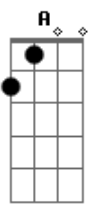

Soweto - Entre a Cruz e a Espada

Tom: A

m

La laia laia laia laia laué **A7M** **Dbm7**

Se estou na solidão, então cadê você? **Bm7** **E7**

La laia laia laia laia laué **A7M** **Dbm7**

Se estou na solidão, então cadê você? **Bm7** **E7-**

Dm **E7** **A** **Gbm** **Bm** **E7**

Quero aquela antiga emoção

A7M **Dbm7**

Entre a cruz e a espada estou

Bm

Sem amor não sei viver

Bm7

Se fico com você eu posso até sofrer

Bm7 **E7**

Se fico sem você eu soffro muito mais

Acordes

© ukulele-chords.com

© ukulele-chords.com

© ukulele-chords.com

© ukulele-chords.com

© ukulele-chords.com