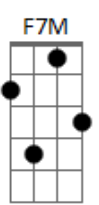

Soweto - Entre a Cruz e a Espada

Tom: A

m

La laia laia laia laia laué **A7M** **Dbm7**

Se estou na solidão, então cadê você? **Bm7** **E7**

La laia laia laia laia laué **A7M** **Dbm7**

Se estou na solidão, então cadê você? **Bm7** **E7-**

Am **E7**

Cruzar os braços não é solução

Am **E7** **A7**

Quem vê de fora vê outra intenção

Dm **G7**

Pessoalmente eu quero lhe falar

C7M **F7M**

Sinto frio nessa solidão

Dm **E7** **A** **Gbm** **Bm** **E7**

Quero aquela antiga emoção

A7M **Dbm7**

Entre a cruz e a espada estou

Bm

Sem amor não sei viver

Bm7

Se fico com você eu posso até sofrer

Bm7 **E7**

Se fico sem você eu soffro muito mais

Acordes

© ukulele-chords.com

© ukulele-chords.com

© ukulele-chords.com

© ukulele-chords.com

© ukulele-chords.com