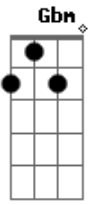

© ukulele-chords.com