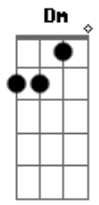

© ukulele-chords.com