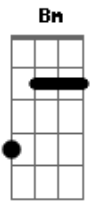

© ukulele-chords.com