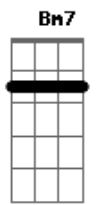

Dm **E7** **A** **Gbm** **Bm** **E7**

Quero aquela antiga emoção

A7M **Dbm7**

Entre a cruz e a espada estou

Bm

Sem amor não sei viver

Bm7

Se fico com você eu posso até sofrer

Bm7 **E7**

Se fico sem você eu soffro muito mais

Acordes

© ukulele-chords.com

© ukulele-chords.com

© ukulele-chords.com

© ukulele-chords.com

© ukulele-chords.com