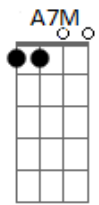

Soweto - Entre a Cruz e a Espada

Tom: A

m

La laia laia laia laia laué **A7M** **Dbm7**

Se estou na solidão, então cadê você? **Bm7** **E7**

La laia laia laia laia laué **A7M** **Dbm7**

Se estou na solidão, então cadê você? **Bm7** **E7-**

0 dia esta vazio sem você **Am** **E7**

A fase de carinho acabou **Am** **E7** **A7**

Ah, se ela soubesse **Dm** **G7**

Como é grande a minha dor **C7M** **F7M**

Bm7- **E7** **Am** **F7** **E7**

Teria ao menos consideração

Am **E7**

Cruzar os braços não é solução

Am **E7** **A7**

Quem vê de fora vê outra intenção

Dm **G7**

Pessoalmente eu quero lhe falar

C7M **F7M**

Sinto frio nessa solidão

Dm **E7** **A** **Gbm** **Bm** **E7**

Quero aquela antiga emoção

A7M **Dbm7**

Entre a cruz e a espada estou

Bm

Sem amor não sei viver

Bm7

Se fico com você eu posso até sofrer

Bm7 **E7**

Se fico sem você eu soffro muito mais

Acordes

© ukulele-chords.com