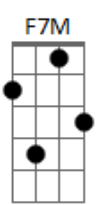

© ukulele-chords.com