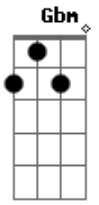

© ukulele-chords.com