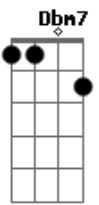

Dm **E7** **A** **Gbm** **Bm** **E7**

Quero aquela antiga emoção

A7M **Dbm7**

Entre a cruz e a espada estou

Bm

Sem amor não sei viver

Bm7

Se fico com você eu posso até sofrer

Bm7 **E7**

Se fico sem você eu soffro muito mais

Acordes

© ukulele-chords.com

© ukulele-chords.com

© ukulele-chords.com

© ukulele-chords.com

© ukulele-chords.com