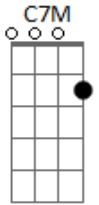

© ukulele-chords.com