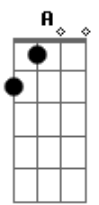

© ukulele-chords.com