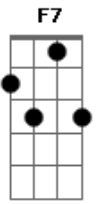

© ukulele-chords.com