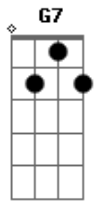

© ukulele-chords.com