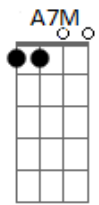

# Soweto - Entre a Cruz e a Espada

Tom: A

m

La laia laia laia laia laué **A7M** **Dbm7**

Se estou na solidão, então cadê você? **Bm7** **E7**

La laia laia laia laia laué **A7M** **Dbm7**

Se estou na solidão, então cadê você? **Bm7** **E7-**

**Am** **E7**

Cruzar os braços não é solução

**Am** **E7** **A7**

Quem vê de fora vê outra intenção

**Dm** **G7**

Pessoalmente eu quero lhe falar

**C7M** **F7M**

Sinto frio nessa solidão

**Dm** **E7** **A** **Gbm** **Bm** **E7**

Quero aquela antiga emoção

**A7M** **Dbm7**

Entre a cruz e a espada estou

**Bm**

Sem amor não sei viver

**Bm7**

Se fico com você eu posso até sofrer

**Bm7** **E7**

Se fico sem você eu soffro muito mais