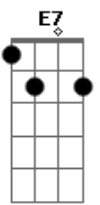

© ukulele-chords.com