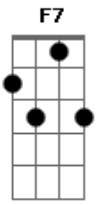

© ukulele-chords.com