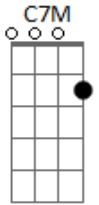

# Soweto - Entre a Cruz e a Espada

Tom: A

m

La laia laia laia laia laué **A7M** **Dbm7**

Se estou na solidão, então cadê você? **Bm7** **E7**

La laia laia laia laia laué **A7M** **Dbm7**

Se estou na solidão, então cadê você? **Bm7** **E7-**

**Am** **E7**

Cruzar os braços não é solução

**Am** **E7** **A7**

Quem vê de fora vê outra intenção

**Dm** **G7**

Pessoalmente eu quero lhe falar

**C7M** **F7M**

Sinto frio nessa solidão

**Dm** **E7** **A** **Gbm** **Bm** **E7**

Quero aquela antiga emoção

**A7M** **Dbm7**

Entre a cruz e a espada estou

**Bm**

Sem amor não sei viver

**Bm7**

Se fico com você eu posso até sofrer

**Bm7** **E7**

Se fico sem você eu soffro muito mais