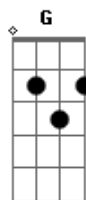

Sovereign Grace Music - El Inmenso Amor

tom:

Intro: D Em G

[Primeira Parte]

D Bm A G
 Contempla al Rey que salva, tu gran intercesor
 D Bm A G
 Acércate en asombro, Su cruz tu paz compró

[Segunda Parte]

D Bm A G
 Descansa de tu lucha, encuentra gracia en Él
 D Bm A
 Aquel que acude a Cristo lavado y limpio es

[Refrão]

A G D Bm A
 ¡Cuán profundo y ancho es el inmenso amor de Cristo!
 G D Bm A

Acordes

© ukulele-chords.com

© ukulele-chords.com

© ukulele-chords.com

© ukulele-chords.com

© ukulele-chords.com

¡Cuán seguro y fuerte es Su inmenso y dulce amor!

[Terceira Parte]

D Bm A G
 Confía pues en Cristo, Tus dudas deja atrás
 D Bm A
 Él todo ha consumado. La vida en Él está
 (G D Bm A)

[Quarta Parte]

D G
 ¿Qué puede separarnos? ¿La muerte o el temor?
 D G
 Tenemos gran certeza: Jesús nos acercó
 D Em G Bm A G
 En Su poder obramos, pues Su promesa es fiel
 D Em G Bm G A
 ¡Su amor nos ha guiado y nos guiará hasta Él!