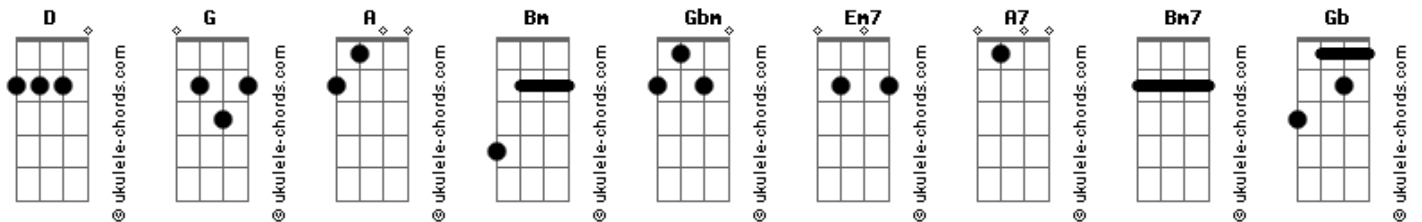

# Sovereign Grace Music - Cristo Nossa Esperança Na Vida e Na Morte

tom: D

Intro: D G

[Primeira Parte]

Nossa esperança na vida e na morte?  
 D D A  
 Cristo é! cristo é!  
 D A Bm  
 Em quem confia nosso ser?  
 G D A D  
 A deus, somente, pertencer!

Quem nos sustenta com poder?  
 Gbm Bm  
 Quem foge ao seu pleno querer?  
 Em7 D G  
 Quem nos sustenta até o final?  
 D A7 Bm  
 É seu amor, cristo eternal!  
 G D A D D D

[Refrão]

Oh cante aleluia!  
 Bm G D  
 Eterna esperança!  
 A Bm  
 Oh cante aleluia!  
 D G D  
 A razão da nossa fé  
 G D A G  
 Na vida e morte, cristo é!  
 Bm7 A D

## Acordes

Oh cante aleluia!  
 Bm G D  
 Eterna esperança!  
 A Bm  
 Oh cante aleluia!  
 D G D  
 A razão da nossa fé  
 G D A G  
 Na vida e morte, cristo é!  
 Bm7 A D  
 ( D G )

[Terceira Parte]

E quando o fim, então, chegar?  
 D D D  
 ?Vivo estás! ? vivo estás?  
 D A Bm  
 Que recompensa o céu trará?  
 G D A D  
 Eterna vida com jesus!  
 Gbm Bm  
 Ele irá nos encontrar  
 Em7 D G  
 O pecado e a morte, destruirá  
 D Gb Bm  
 E em alegria festejar  
 G D A D D D  
 Eternamente, cristo em nós

[Refrão]

Oh cante aleluia!  
 Bm G D  
 Eterna esperança!  
 A Bm  
 Oh cante aleluia!  
 D G D  
 A razão da nossa fé  
 G D A G  
 Na vida e morte, cristo é!  
 Bm7 A D  
 Oh cante aleluia!  
 A Bm  
 Eterna esperança!  
 D G D  
 Oh cante aleluia!  
 G D A G  
 A razão da nossa fé  
 Bm7 A D  
 Na vida e morte, cristo é!  
 G D D G  
 A razão da nossa fé  
 Bm7 A D  
 Na vida e morte, cristo é!