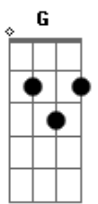

© ukulele-chords.com