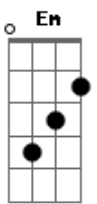

© ukulele-chords.com