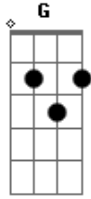

© ukulele-chords.com