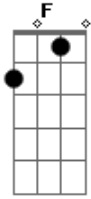

© ukulele-chords.com