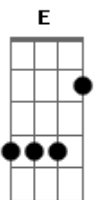

© ukulele-chords.com