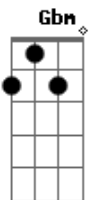

© ukulele-chords.com