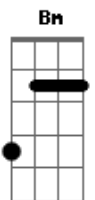

© ukulele-chords.com