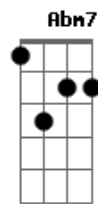

© ukulele-chords.com