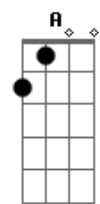

© ukulele-chords.com