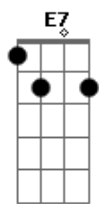

© ukulele-chords.com