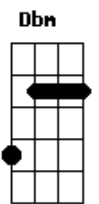

© ukulele-chords.com