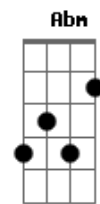

© ukulele-chords.com