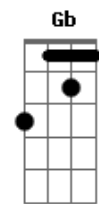

© ukulele-chords.com