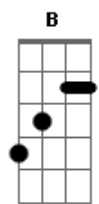

© ukulele-chords.com