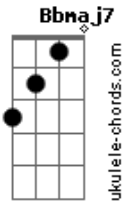

© ukulele-chords.com