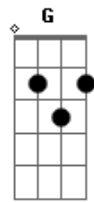

© ukulele-chords.com