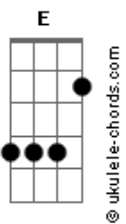

SouLuz - Ruja o Leão

tom:

Intro: Gbm E D Bm Gbm

[Primeira Parte]

Gbm E D Bm
Sobre o trono de justiça eternamente
Gbm
Haverá um rei

Gbm E D Bm
Ele voltará para governar as nações
Gbm
Em amor

[Refrão]

Gbm
Que ruja o leão
E
E que a terra estremeça
D Bm Gbm
Diante da majestade de Jesus

Gbm
Que ruja o leão
E
E que a terra estremeça
D Bm Gbm
Diante da majestade de Jesus

[Segunda Parte]

Gbm E D Bm
Sobre o trono de justiça eternamente
Gbm
Haverá um rei

Gbm E D Bm
Ele voltará para governar as nações
Gbm
Em amor

[Refrão]

Acordes

Gbm
Que ruja o leão
E
E que a terra estremeça
D Bm Gbm
Diante da majestade de Jesus

Gbm
Que ruja o leão
E
E que a terra estremeça
D Bm Gbm
Diante da majestade de Jesus

Gbm
Que ruja o leão
E
E que a terra estremeça
D Bm Gbm
Diante da majestade de Jesus

Gbm
Que ruja o leão
E
E que a terra estremeça
D Bm Gbm
Diante da majestade de Jesus

[Solo] D D Bm Bm
D D Bm Bm
Gbm
Que ruja o leão
E
E que a terra estremeça
D Bm Gbm
Diante da majestade de Jesus

Gbm E
Ele é o leão de Judá, Ele é o leão de Judá
D
Ele ruge, Ele ruge
Bm Gbm
Ele ruge neste lugar