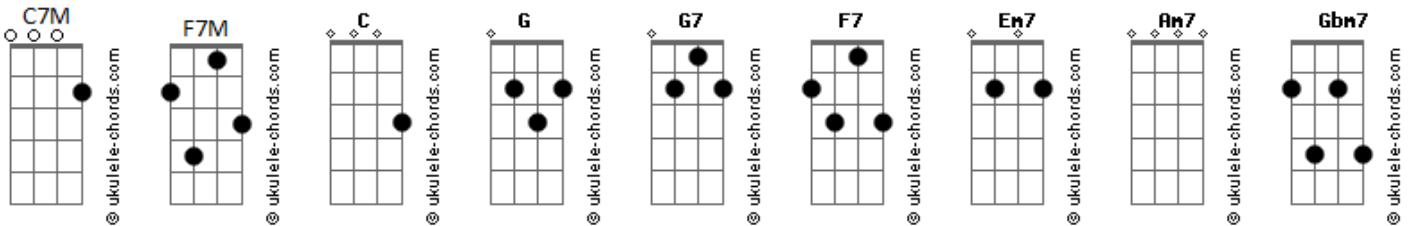

# Soul Aliança - Um Só Povo

tom:

Intro: G G7 C G  
G G7 F7 G7

[Primeira Parte]

C7M Em7  
Somos um só povo  
F7M G7 C7M  
Um só povo no Senhor  
Em7 Am7  
Uma igreja reunida  
F7M G7 C7M  
Pra tua glória e louvor

C7M Em7  
Somos um só povo  
F7M G7 C7M  
Com alegria no Senhor  
Em7 Am7  
O fundamento é Jesus Cristo  
F7M G7 C7M  
Nessa aliança de amor

[Segunda Parte]

Am7 Gbm7  
Juntos, sempre unidos  
F7M G7 C7M E7  
Pra teu nome proclamar  
Am7 Gbm7  
Em espírito e em verdade  
F7M G7 C7M  
Para te louvar  
E7  
Cantando

[Refrão]

Am7 Em7  
Santo, santo, santo!  
F7M G7 C7M E7  
Ao teu nome exaltar  
Am7 Em7  
Santo, santo, santo!  
F7M G7 C7M  
Para te glorificar

[Solo] Em7 F7M Em7 F7M  
Em7 F7M F7 G7

[Primeira Parte]

C7M Em7  
Somos um só povo  
F7M G7 C7M  
Um só povo no senhor  
Em7 Am7  
Uma igreja reunida

## Acordes

F7M G7 C7M  
Pra tua glória e louvor

C7M Em7  
Somos um só povo  
F7M G7 C7M  
Com alegria no senhor  
Em7 Am7  
O fundamento é Jesus Cristo  
F7M G7 C7M  
Nessa aliança de amor

[Segunda Parte]