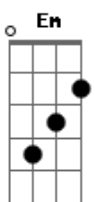

© ukulele-chords.com