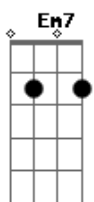

Souela - Mesmo Longe

tom:

Intro: Bm G7M Bm G7M

Bm G7M Bm G7M
 Mesmo longe estamos pertos, conectados
 Bm G7M Em7 Gb7
 Aprendendo amar de longe e cuidar e cuidar

Bm G7M Bm G7M
 O mundo parou logo pra gente que andava tão depressa
 Bm G7M Bm G7M
 Na pressa, dispersos, sem olhar pro lado e sem ver ninguém
 Em7 Gb7
 Talvez fosse preciso

Bm G7M Em7 Gb7
 Juntos mesmo longe como um nó que não afrouxa
 Bm G7M Em7 Gb7
 Logo a gente se encontra num abraço forte

(Bm G7M)
 (Bm G7M)

Acordes

© ukulele-chords.com

© ukulele-chords.com

© ukulele-chords.com