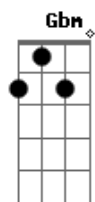

© ukulele-chords.com

Há quem diga que o mundo parou, é só um momento ou o mundo
Bm G7M

Acabou?
Bm G7M Bm G7M

Sinto um respiro da natureza, um fio de ponta a ponta
Bm G7M

Por um fio me relaciono com o mundo, com os pés firmes, um
Bm G7M

Dispositivo
Bm G7M Em7 Gb7
Esperando a ligação de encontro com seu coração

Bm G7M Em7 Gb7
Juntos mesmo longe como um nó que não afrouxa
Bm G7M Em7 Gb7
Logo a gente se encontra num abraço forte

[Final] Bm Dm Em Gbm
Em Gbm Dm Em
Dm Bm
Bm Dm Em Gbm
Em Gbm Dm Em
Dm Bm