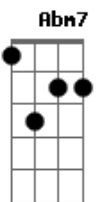

© ukulele-chords.com