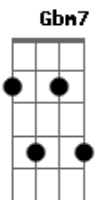

© ukulele-chords.com