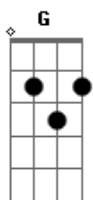

Sorriso Maroto - Quem Errou?

Tom: G

G
Eu conheço nossa história na palma da mão

Bm7
Sempre que se irrita perde a razão

G Am7 D7
E bate um arrependimento

G
Em
Sei também que exagerei, mas vou me acalmar

Bm7
Qualquer dia agente vai se separar

G Am7 D7
Por uma briga coisa de momento

C Bm7
Eu não quero te perder, pois te amo demais

G C
Você diz que sem mim nem sabe o que faz

C7 Am7
D7 Mas se não há remédio o amor fica doente
Em C C7 Bm7
Os motivos são banais, mas ninguém quer ceder
Am7
D7
0 que será de nós se esse amor morrer
D
0 que é que agente faz, se agente mesmo sente
Refrão:
G D Em
E já não importa saber quem errou
Bm7 C G
Pra que maltratar desse jeito o amor
Am7 D7
Da gente
G D Em
Bm7 É sempre essa história de fica de mal
C G Am7 D7
Espero que um dia não seja fatal pra gente

Acordes

© ukulele-chords.com