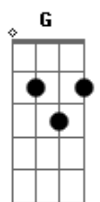

© ukulele-chords.com