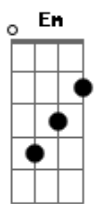

© ukulele-chords.com