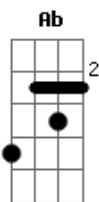

© ukulele-chords.com