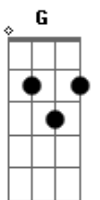

© ukulele-chords.com