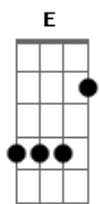

© ukulele-chords.com