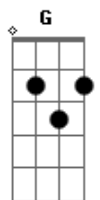

© ukulele-chords.com