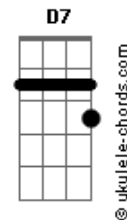

Sorriso Maroto - Mensagem Apagada (part. Dilsinho)

tom: C

Mensagem apagada
Mandei na hora errada
Me arrependi
E te acordei

Saudade não passa
Eu não esperava
Que estivesse aí
E quer saber o que apaguei?
(C F G)

Lembrei das nossas madrugadas
Que gosta de dormir sem nada
Que quando sonha, fala e ri
E nega, diz que eu inventei

Odeia dormir maquiada
Não gosta da sua voz gravada
Seus áudios eu salvei aqui pra ouvir
Eu não desapeguei

A noite faz a dor ficar pior
Perdoa se tá tarde e te acordei
Eu escrevi te amo e apaguei
(Fadd9 C D7 Dadd9)

Mensagem apagada
Mandei na hora errada

Acordes

Me arrependi
E te acordei
Saudade não passa
Eu não esperava
Que estivesse aí
E quer saber o que apaguei?
(C F G)

Lembrei das nossas madrugadas
Que gosta de dormir sem nada
Que quando sonha, fala e ri
E nega, diz que eu inventei

Odeia dormir maquiada
Não gosta da sua voz gravada
Seus áudios eu salvei aqui pra ouvir
Eu não desapeguei

Lembrei das nossas madrugadas
Que gosta de dormir sem nada
Que quando sonha, fala e ri

Odeia dormir maquiada
Não gosta da sua voz gravada
Seus áudios eu salvei aqui pra ouvir
Eu não desapeguei

A noite faz a dor ficar pior
Perdoa se tá tarde e te acordei
Eu escrevi te amo e apaguei

[Final] C F Cadd9