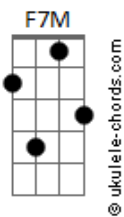

Sorriso Maroto - Mensagem Apagada (part. Dilsinho)

tom: C

Mensagem apagada
Mandei na hora errada
Me arrependi
E te acordei

Saudade não passa
Eu não esperava
Que estivesse aí
E quer saber o que apaguei?
(C F G)

Lembrei das nossas madrugadas
Que gosta de dormir sem nada
Que quando sonha, fala e ri
E nega, diz que eu inventei

Odeia dormir maquiada
Não gosta da sua voz gravada
Seus áudios eu salvei aqui pra ouvir
Eu não desapeguei

A noite faz a dor ficar pior
Perdoa se tá tarde e te acordei
Eu escrevi te amo e apaguei
(Fadd9 C D7 Dadd9)

Mensagem apagada
Mandei na hora errada

Acordes

Me arrependi
E te acordei
Saudade não passa
Eu não esperava
Que estivesse aí
E quer saber o que apaguei?
(C F G)