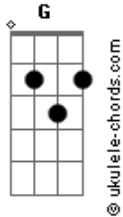

Sorriso Maroto - Mensagem Apagada (part. Dilsinho)

tom: C

Mensagem apagada
Mandei na hora errada
Me arrependi
E te acordei

Saudade não passa
Eu não esperava
Que estivesse aí
E quer saber o que apaguei?
(C F G)

Lembrei das nossas madrugadas
Que gosta de dormir sem nada
Que quando sonha, fala e ri
E nega, diz que eu inventei

Odeia dormir maquiada
Não gosta da sua voz gravada
Seus áudios eu salvei aqui pra ouvir
Eu não desapeguei

A noite faz a dor ficar pior
Perdoa se tá tarde e te acordei
Eu escrevi te amo e apaguei
(Fadd9 C D7 Dadd9)

Mensagem apagada
Mandei na hora errada

Acordes

Me arrependi
E te acordei
Saudade não passa
Eu não esperava
Que estivesse aí
E quer saber o que apaguei?
(C F G)

Lembrei das nossas madrugadas
Que gosta de dormir sem nada
Que quando sonha, fala e ri
E nega, diz que eu inventei
Odeia dormir maquiada
Não gosta da sua voz gravada
Seus áudios eu salvei aqui pra ouvir
Eu não desapeguei

Lembrei das nossas madrugadas
Que gosta de dormir sem nada
Que quando sonha, fala e ri

Odeia dormir maquiada
Não gosta da sua voz gravada
Seus áudios eu salvei aqui pra ouvir
Eu não desapeguei

A noite faz a dor ficar pior
Perdoa se tá tarde e te acordei
Eu escrevi te amo e apaguei

[Final] C F7M Cadd9