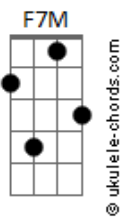

Sorriso Maroto - Mensagem Apagada (part. Dilsinho)

tom: C

Mensagem apagada
Mandei na hora errada
Me arrependi
E te acordei

Saudade não passa
Eu não esperava
Que estivesse aí
E quer saber o que apaguei?
(C F G)

Lembrei das nossas madrugadas
Que gosta de dormir sem nada
Que quando sonha, fala e ri
E nega, diz que eu inventei

Odeia dormir maquiada
Não gosta da sua voz gravada
Seus áudios eu salvei aqui pra ouvir
Eu não desapeguei

A noite faz a dor ficar pior
Perdoa se tá tarde e te acordei
Eu escrevi te amo e apaguei
(Fadd9 C D7 Dadd9)

Mensagem apagada
Mandei na hora errada

Acordes

Me arrependi
E te acordei
Saudade não passa
Eu não esperava
Que estivesse aí
E quer saber o que apaguei?
(C F G)

Lembrei das nossas madrugadas
Que gosta de dormir sem nada
Que quando sonha, fala e ri
E nega, diz que eu inventei

Odeia dormir maquiada
Não gosta da sua voz gravada
Seus áudios eu salvei aqui pra ouvir
Eu não desapeguei

Lembrei das nossas madrugadas
Que gosta de dormir sem nada
Que quando sonha, fala e ri

Odeia dormir maquiada
Não gosta da sua voz gravada
Seus áudios eu salvei aqui pra ouvir
Eu não desapeguei

A noite faz a dor ficar pior
Perdoa se tá tarde e te acordei
Eu escrevi te amo e apaguei

[Final] C F7M Cadd9