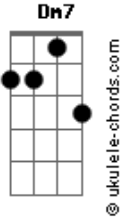

Sorriso Maroto - Mensagem Apagada (part. Dilsinho)

tom: C

Mensagem apagada
Mandei na hora errada
Me arrependi
E te acordei

Saudade não passa
Eu não esperava
Que estivesse aí
E quer saber o que apaguei?
(C F G)

Lembrei das nossas madrugadas
Que gosta de dormir sem nada
Que quando sonha, fala e ri
E nega, diz que eu inventei

Odeia dormir maquiada
Não gosta da sua voz gravada
Seus áudios eu salvei aqui pra ouvir
Eu não desapeguei

A noite faz a dor ficar pior
Perdoa se tá tarde e te acordei
Eu escrevi te amo e apaguei
(Fadd9 C D7 Dadd9)

Mensagem apagada
Mandei na hora errada

Acordes

Me arrependi
E te acordei
Saudade não passa
Eu não esperava
Que estivesse aí
E quer saber o que apaguei?
(C F G)

Lembrei das nossas madrugadas
Que gosta de dormir sem nada
Que quando sonha, fala e ri
E nega, diz que eu inventei
Odeia dormir maquiada
Não gosta da sua voz gravada
Seus áudios eu salvei aqui pra ouvir
Eu não desapeguei

Lembrei das nossas madrugadas
Que gosta de dormir sem nada
Que quando sonha, fala e ri

Odeia dormir maquiada
Não gosta da sua voz gravada
Seus áudios eu salvei aqui pra ouvir
Eu não desapeguei

A noite faz a dor ficar pior
Perdoa se tá tarde e te acordei
Eu escrevi te amo e apaguei

[Final] C F7M Cadd9