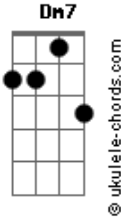

Sorriso Maroto - Mensagem Apagada (part. Dilsinho)

tom: C

Mensagem apagada
Mandei na hora errada
Me arrependi
E te acordei

Saudade não passa
Eu não esperava
Que estivesse aí
E quer saber o que apaguei?
(C F G)

Lembrei das nossas madrugadas
Que gosta de dormir sem nada
Que quando sonha, fala e ri
E nega, diz que eu inventei

Odeia dormir maquiada
Não gosta da sua voz gravada
Seus áudios eu salvei aqui pra ouvir
Eu não desapeguei

A noite faz a dor ficar pior
Perdoa se tá tarde e te acordei
Eu escrevi te amo e apaguei
(Fadd9 C D7 Dadd9)

Mensagem apagada
Mandei na hora errada

Acordes

Me arrependi
E te acordei
Saudade não passa
Eu não esperava
Que estivesse aí
E quer saber o que apaguei?
(C F G)

Lembrei das nossas madrugadas
Que gosta de dormir sem nada
Que quando sonha, fala e ri
E nega, diz que eu inventei

Odeia dormir maquiada
Não gosta da sua voz gravada
Seus áudios eu salvei aqui pra ouvir
Eu não desapeguei

Lembrei das nossas madrugadas
Que gosta de dormir sem nada
Que quando sonha, fala e ri

Odeia dormir maquiada
Não gosta da sua voz gravada
Seus áudios eu salvei aqui pra ouvir
Eu não desapeguei

A noite faz a dor ficar pior
Perdoa se tá tarde e te acordei
Eu escrevi te amo e apaguei

[Final] C F7M Cadd9