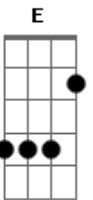

© ukulele-chords.com